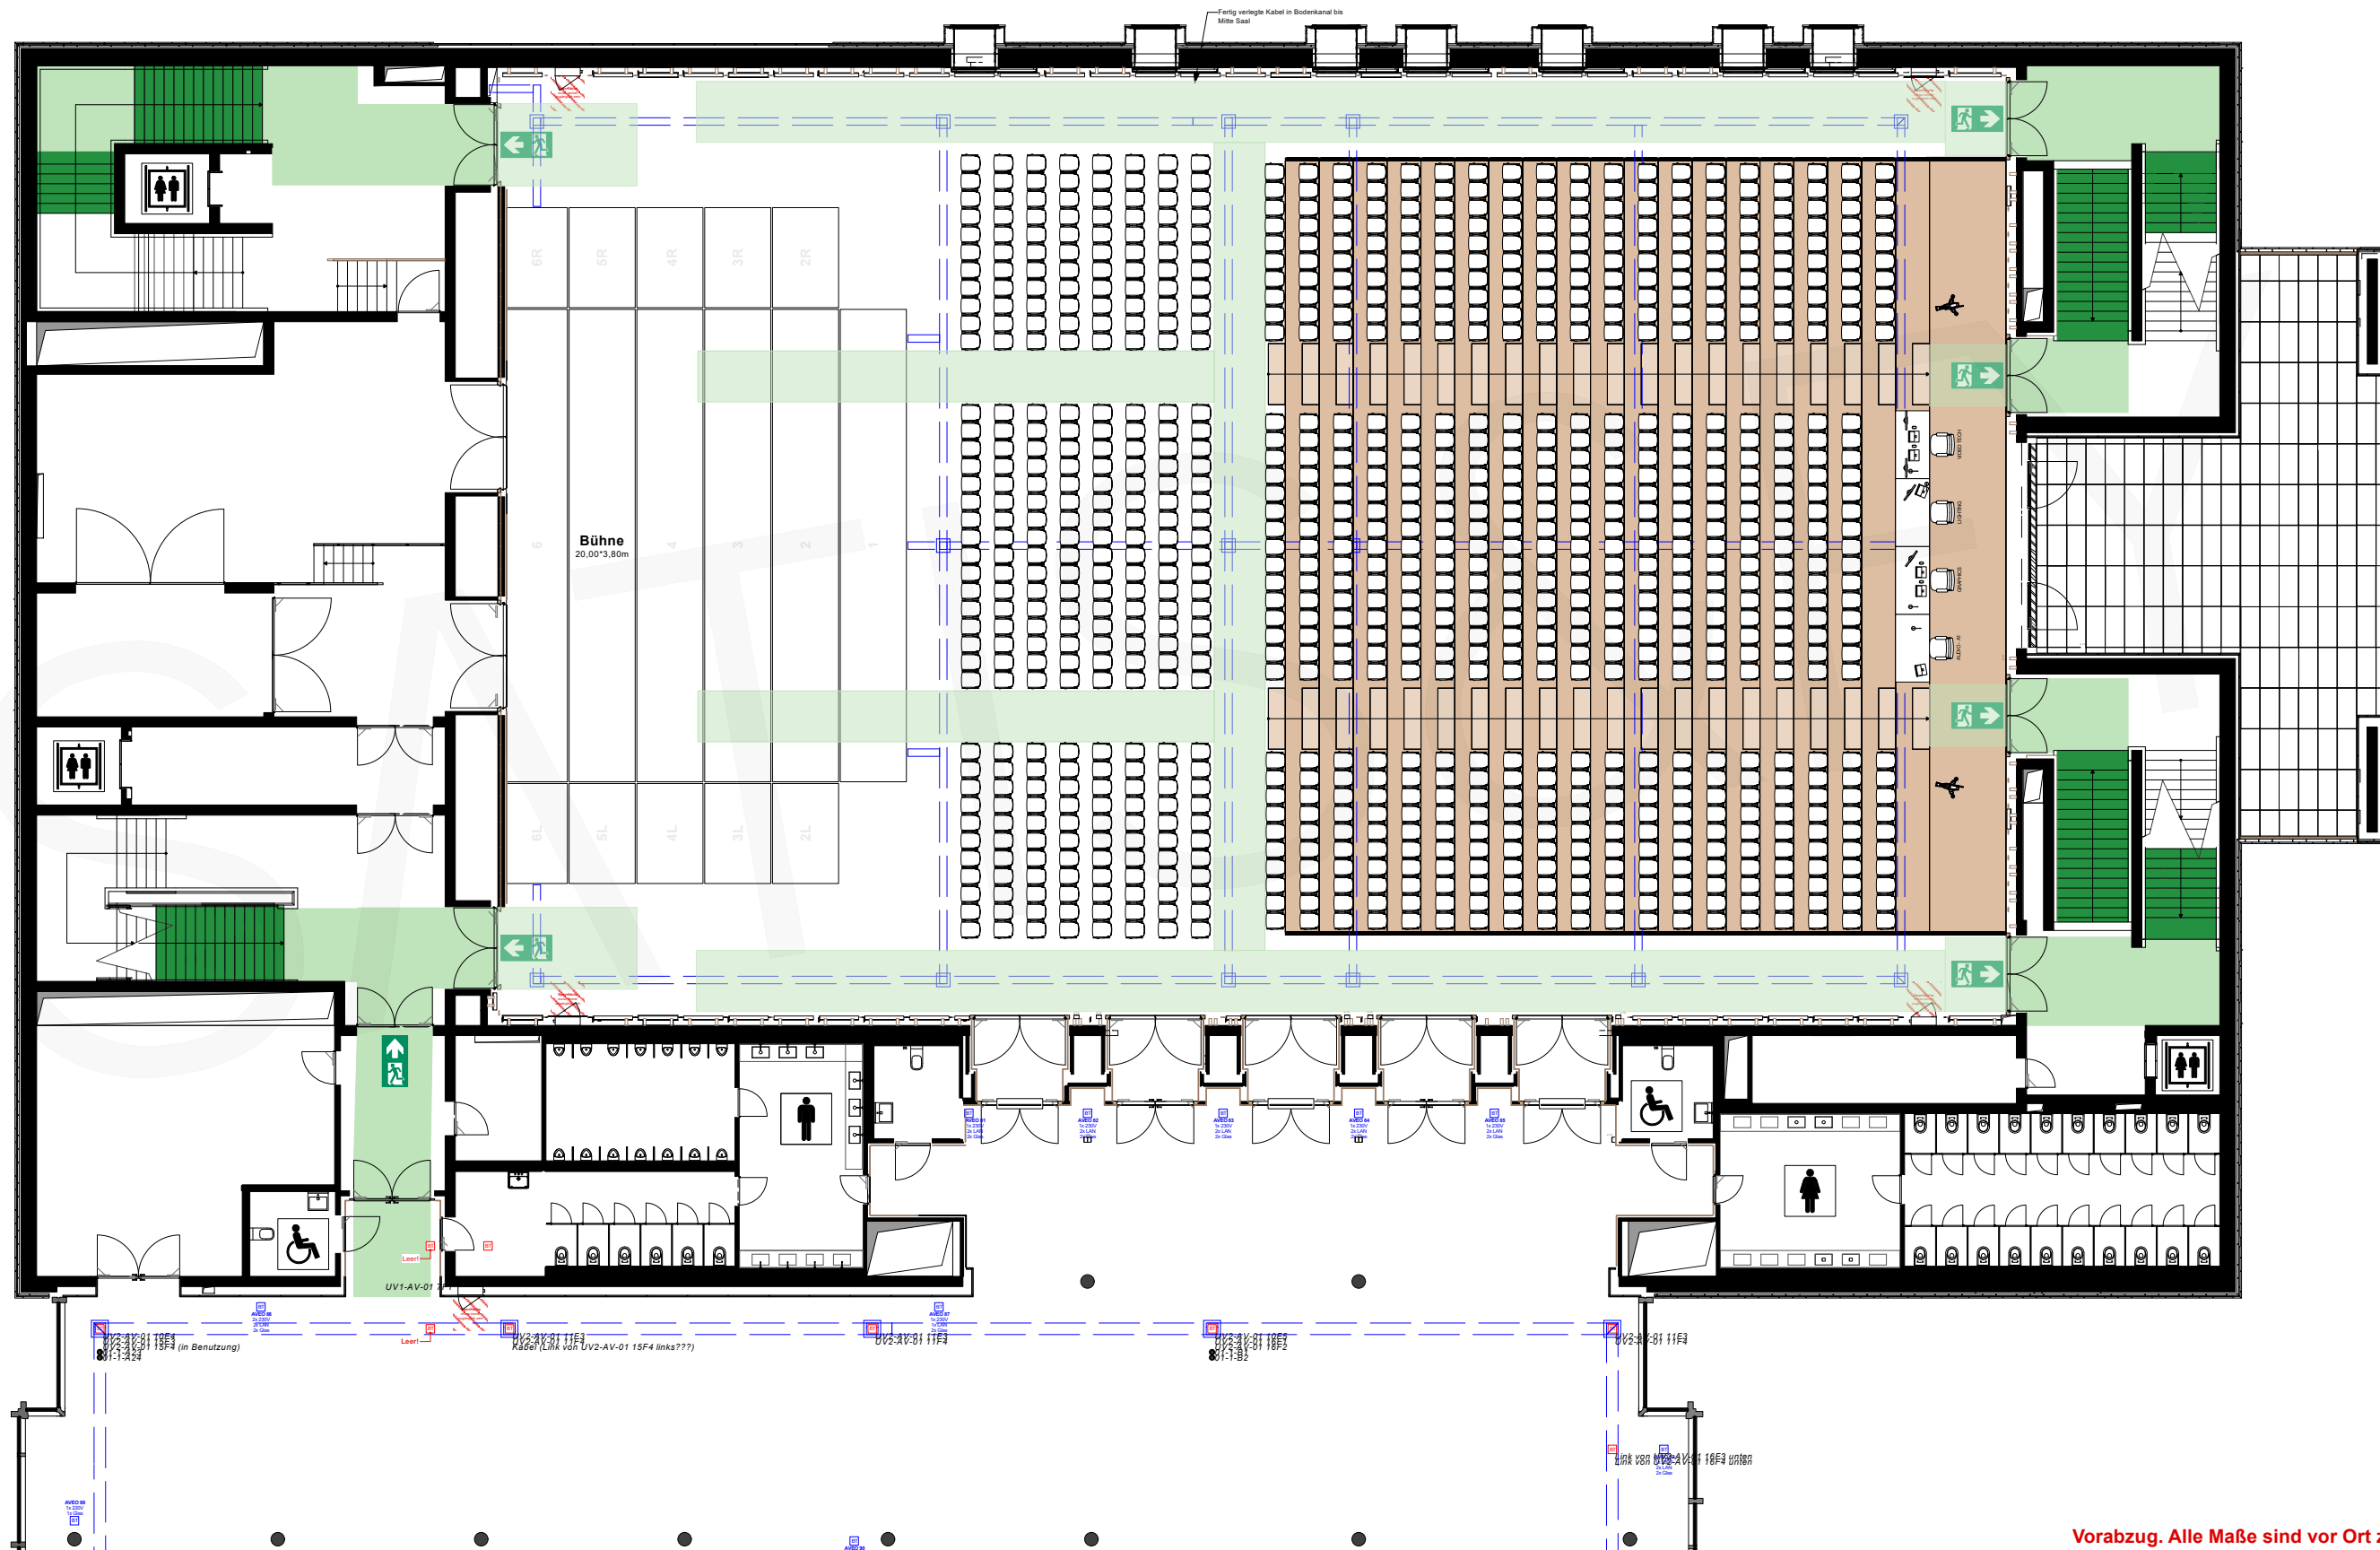

Vorabzug. Alle Maße sind vor Ort zu prüfen!

a spaces location

SATIS&FY

Kunde
Projekt
Proj. Leiter
Projekt #

Ort Vilco, Bad Vilbel
Inhalt Grosser Saal

Bearbeiter CA Datum 21.03.2025 Maßstab 1:200 Seite 8 Blattform. A3