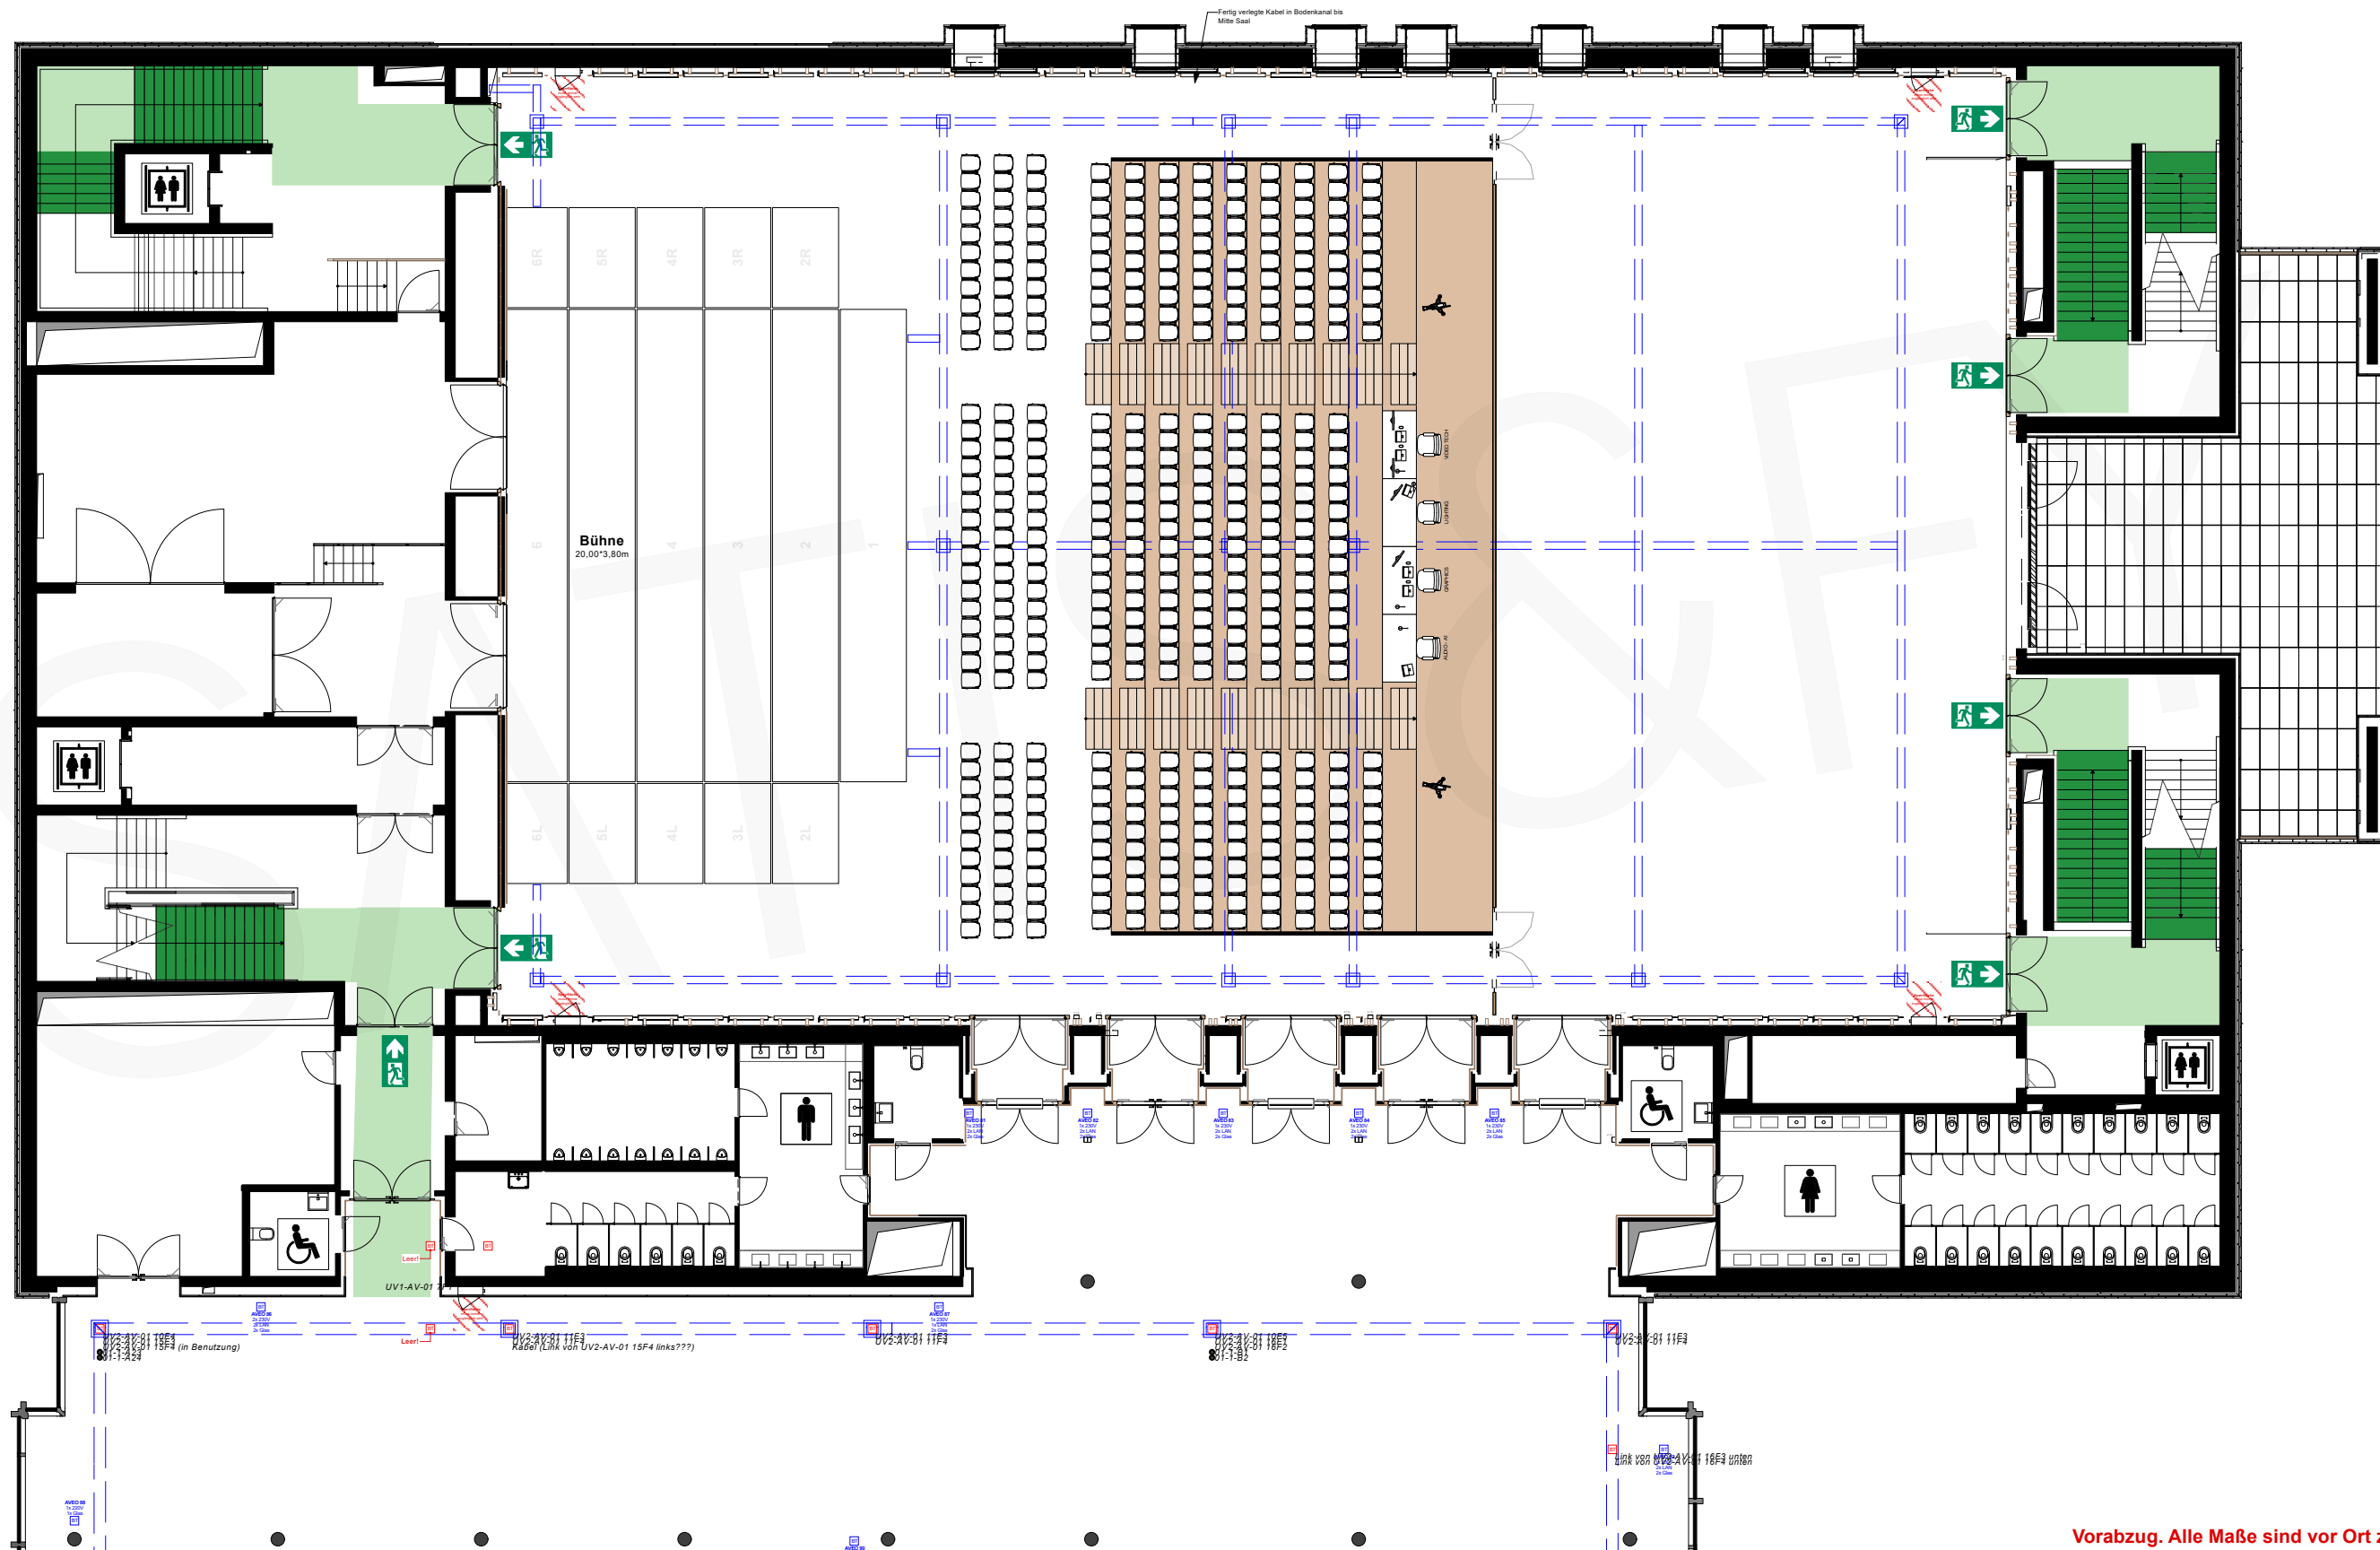

Vorabzug. Alle Maße sind vor Ort zu prüfen!

a spaces location

SATIS&FY

Kunde
Projekt
Proj. Leiter
Projekt #

Ort Vilco, Bad Vilbel
Inhalt Grosser Saal

Bearbeiter CA Datum 21.03.2025 Maßstab 1:200 Seite 10 Blattform. A3