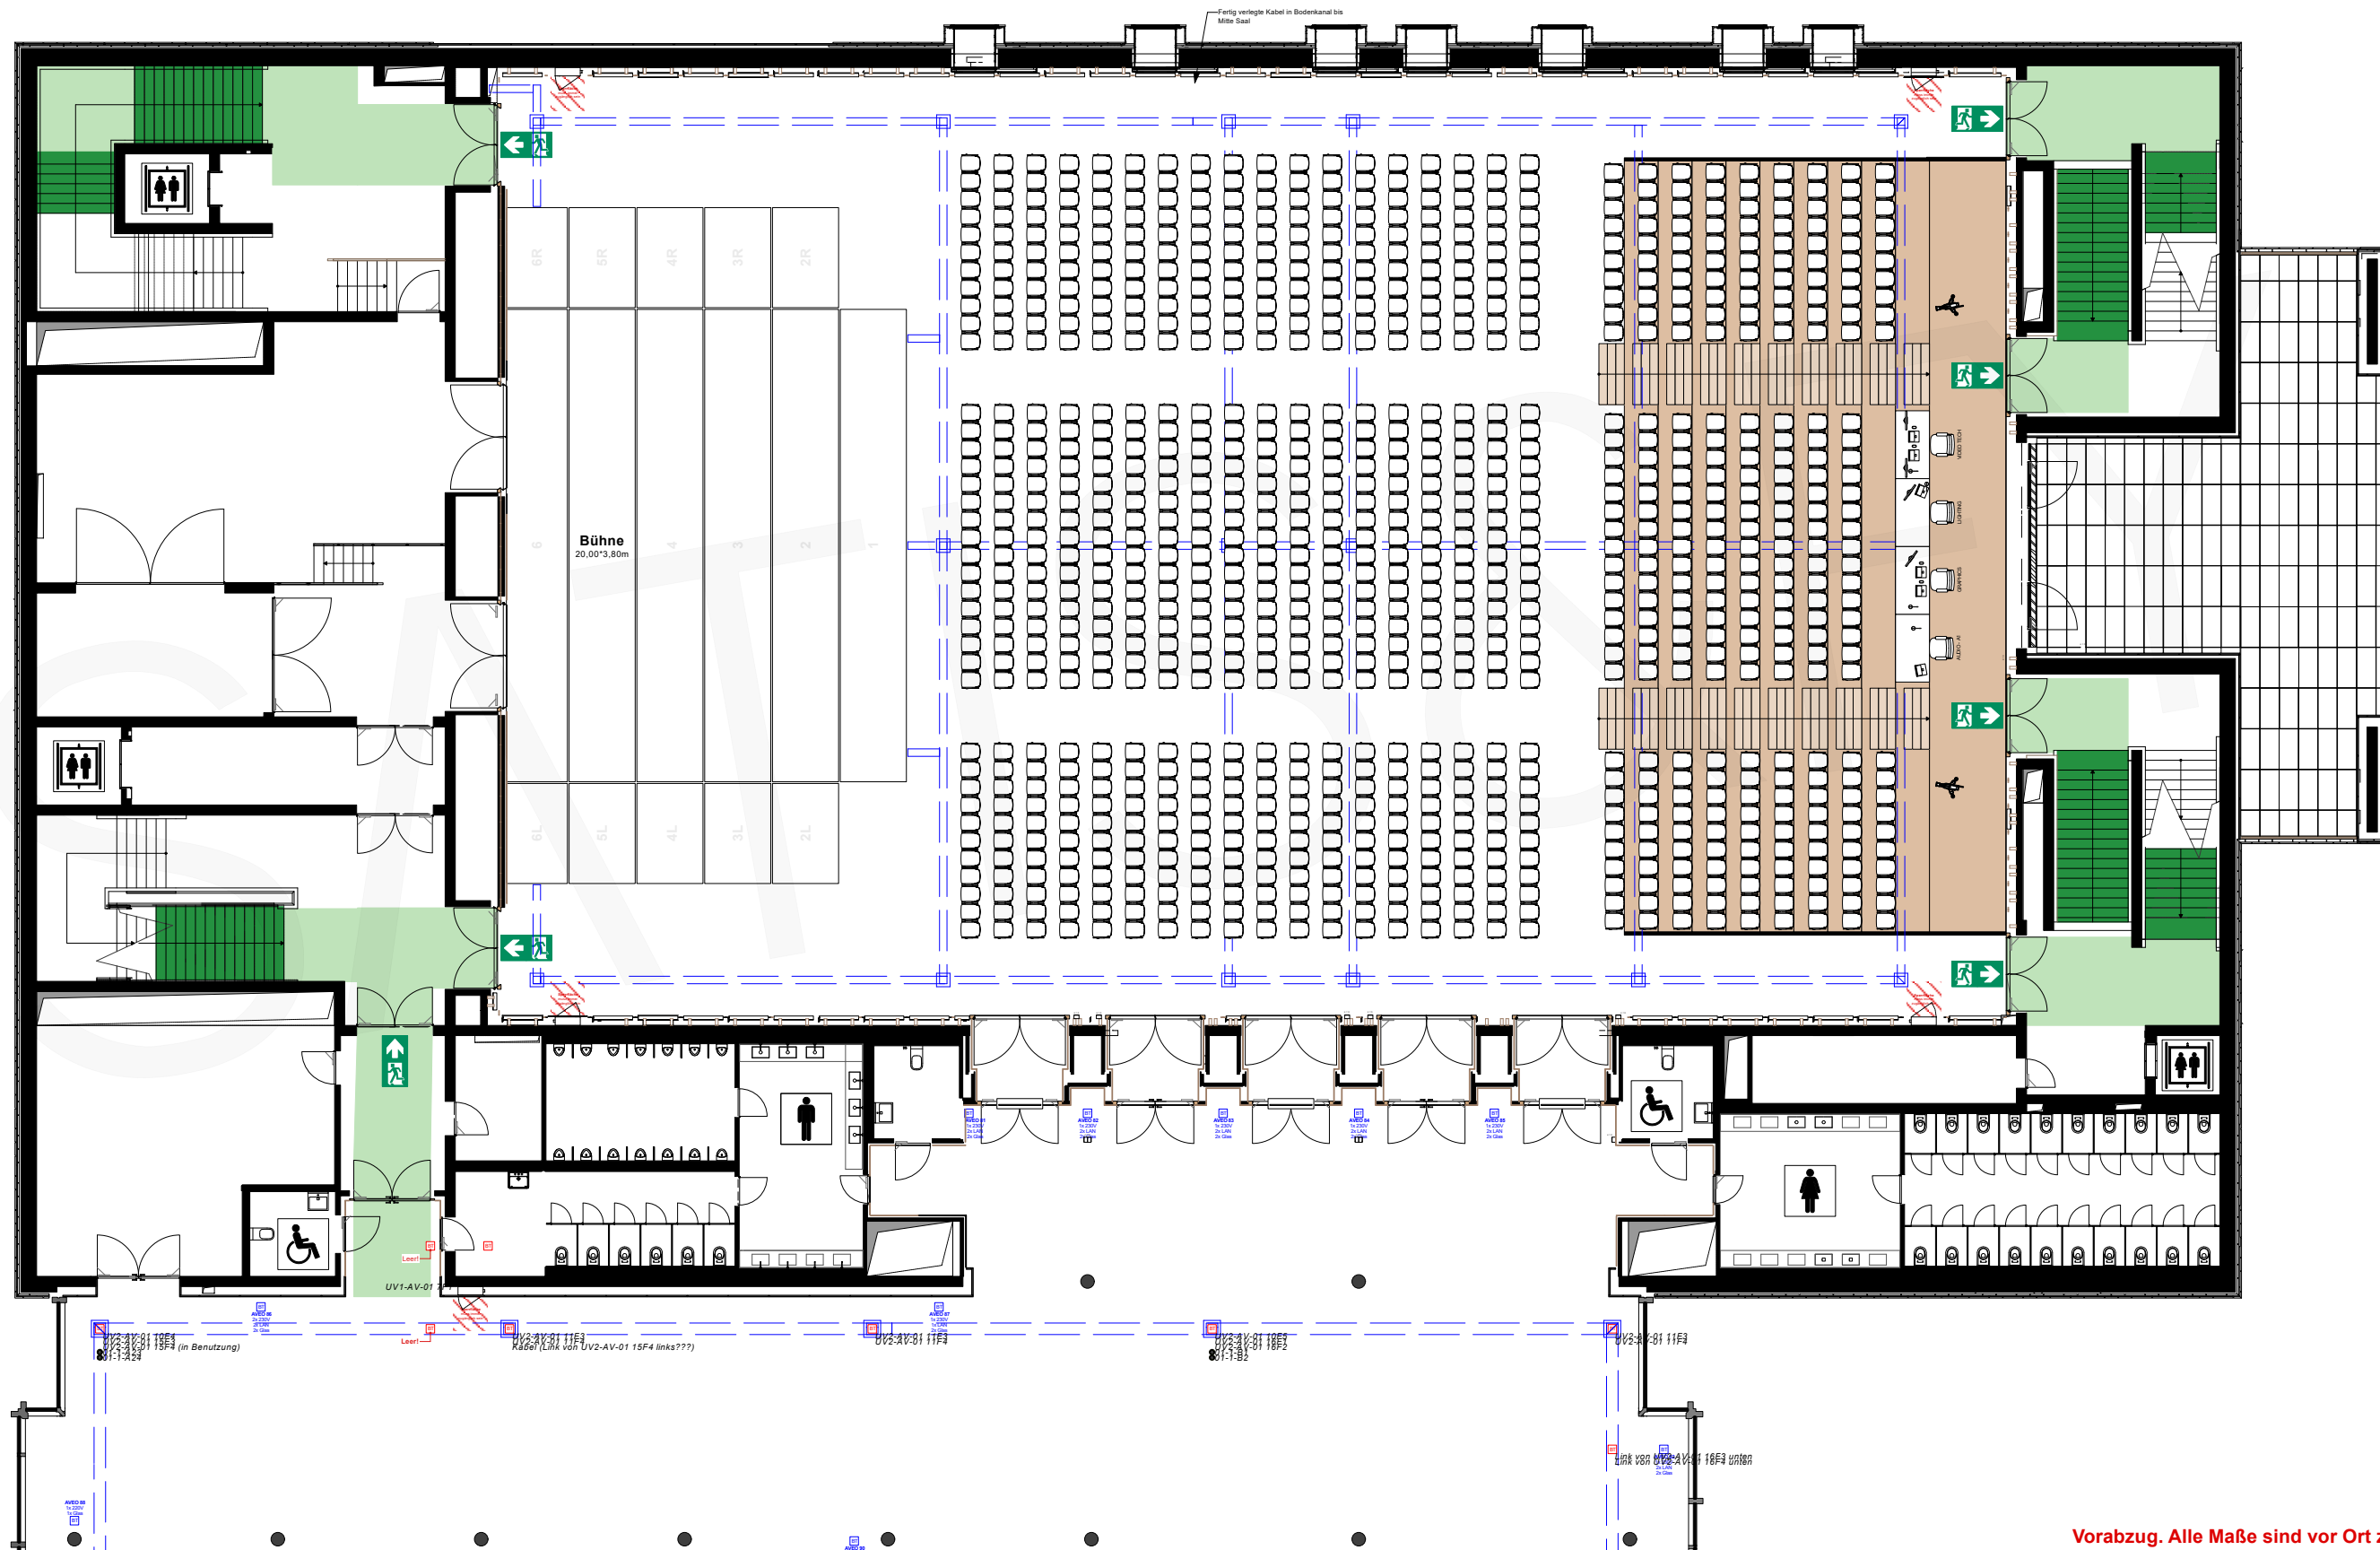

Vorabzug. Alle Maße sind vor Ort zu prüfen!

a spaces location

SATIS&FY

Kunde
Projekt
Proj. Leiter
Projekt #

Ort Vilco, Bad Vilbel
Inhalt Grosser Saal

Bearbeiter CA Datum 21.03.2025 Maßstab 1:200 Seite 9 Blattform. A3