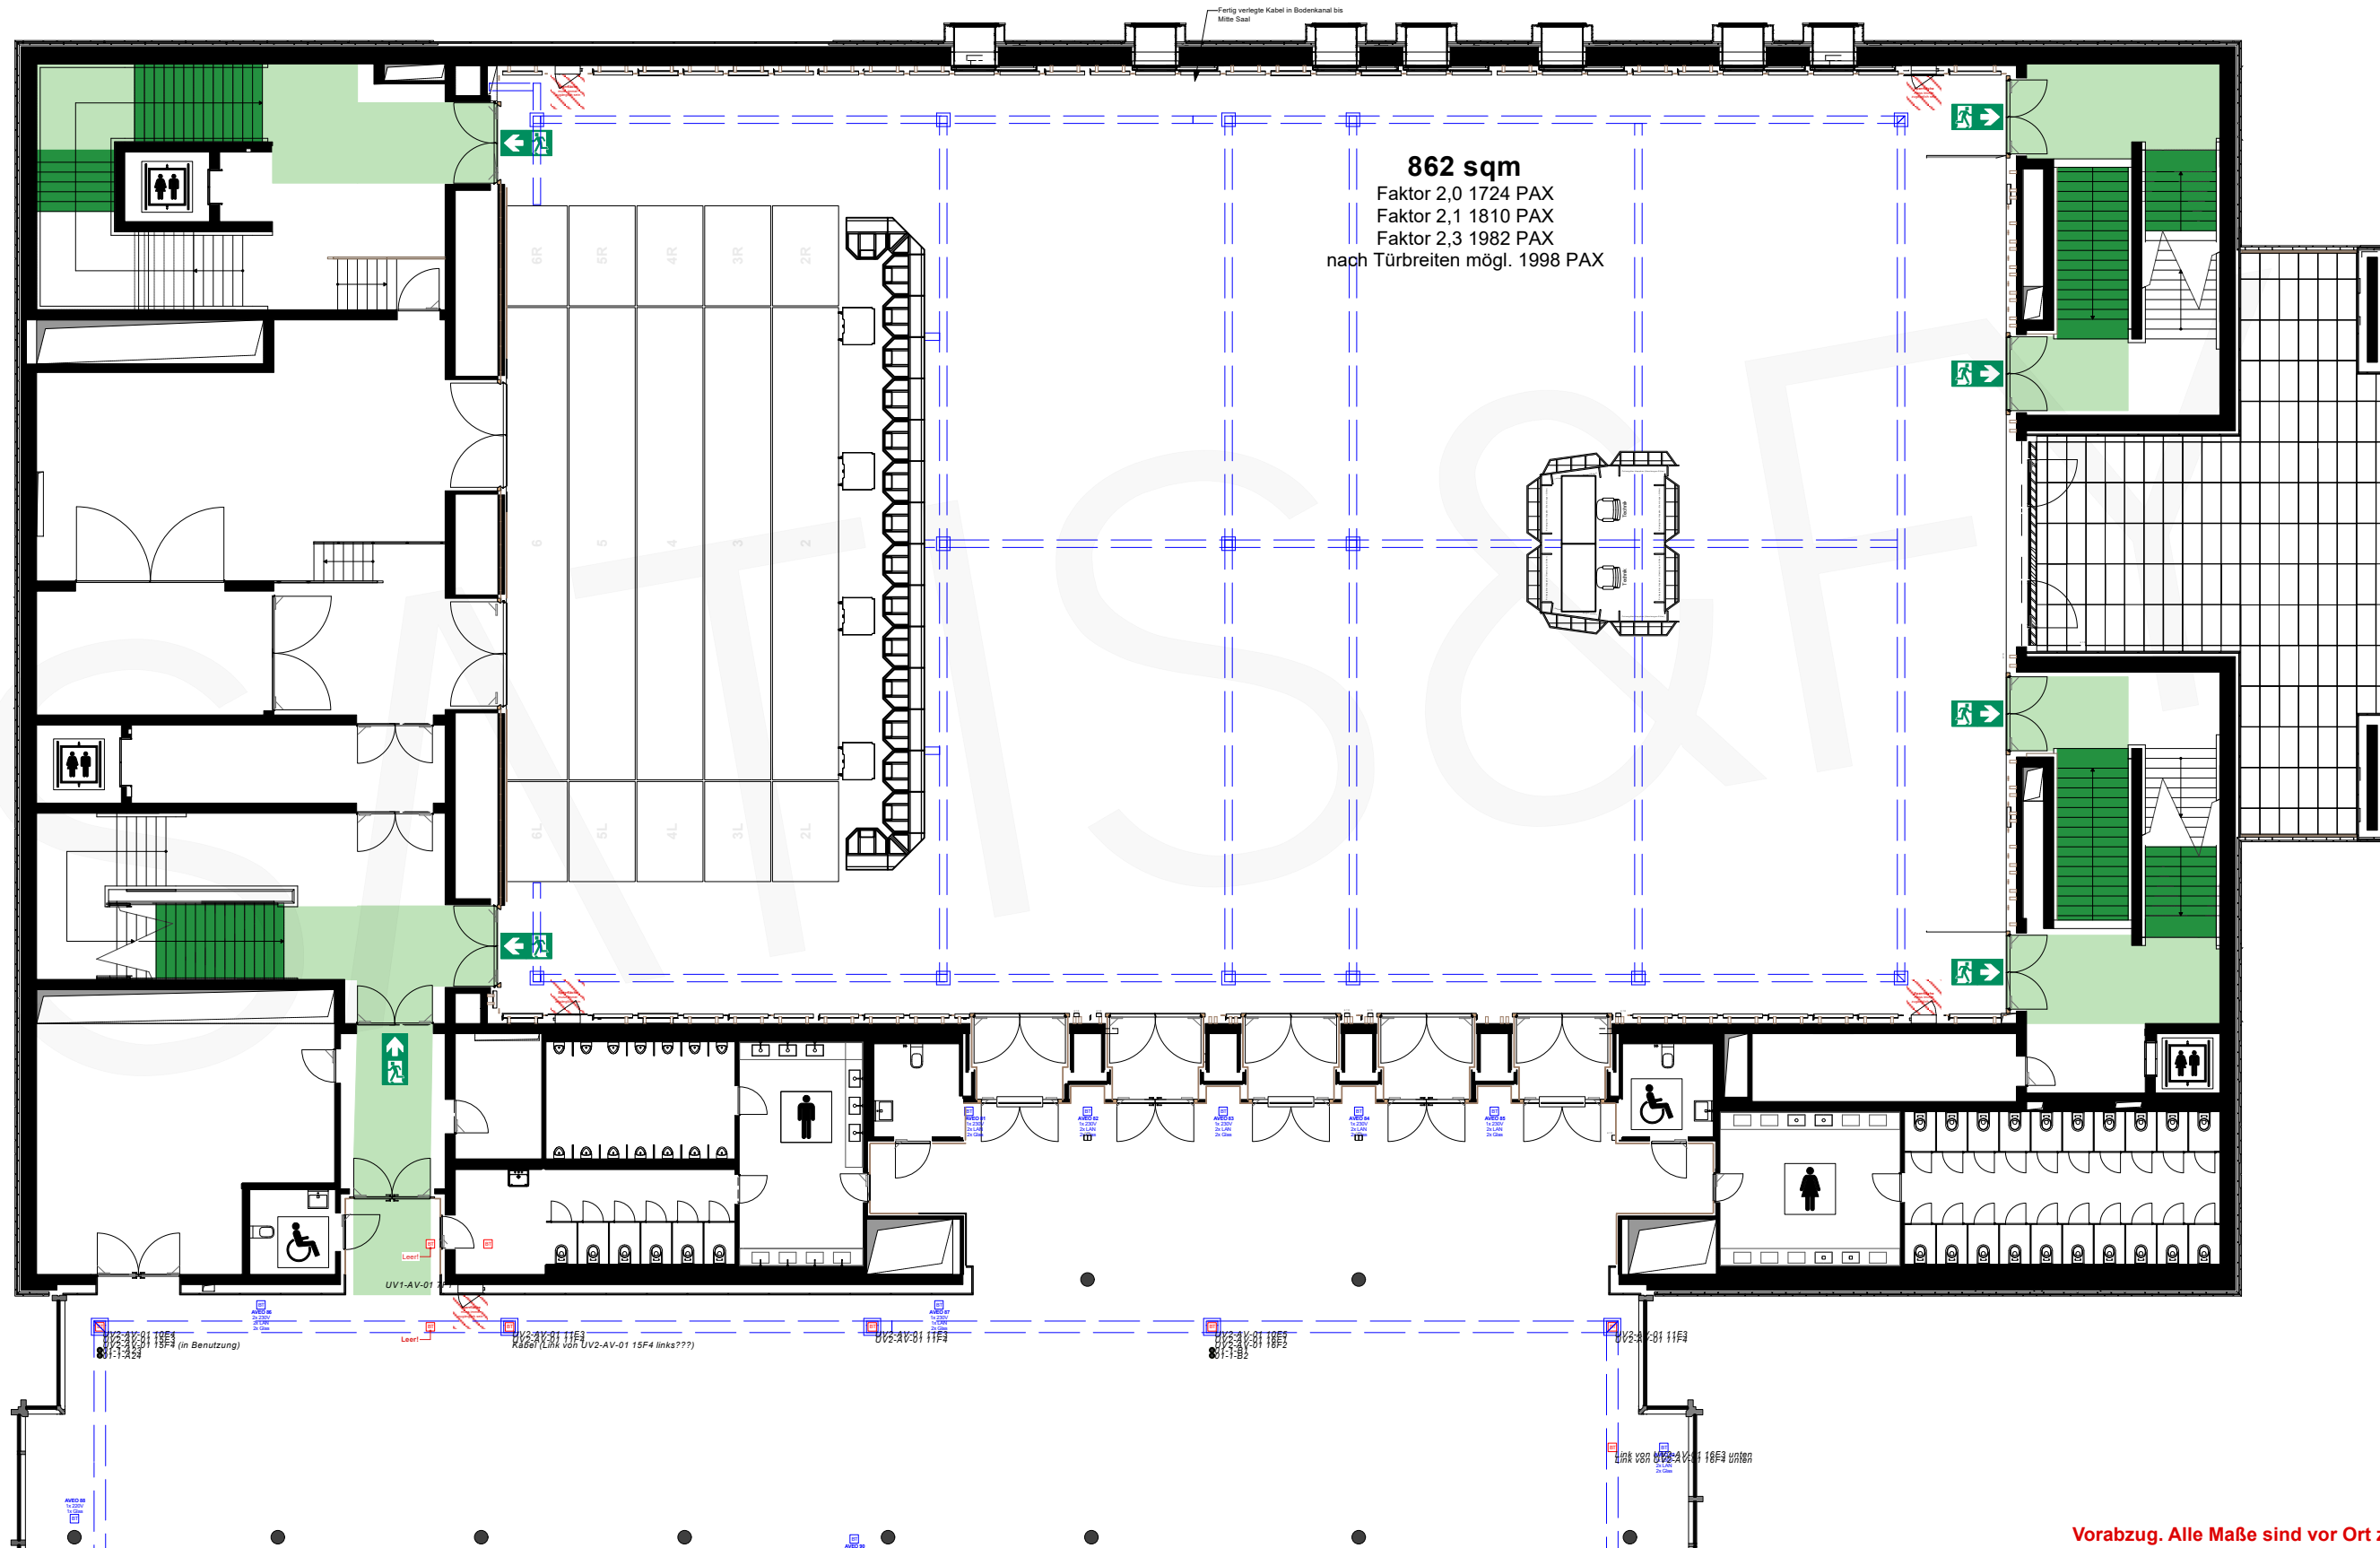

862 sqm
Faktor 2,0 1724 PAX
Faktor 2,1 1810 PAX
Faktor 2,3 1982 PAX
nach Türbreiten mögl. 1998 PAX

Vorabzug. Alle Maße sind vor Ort zu prüfen!

a spaces location

SATIS&FY

Kunde
Projekt
Proj. Leiter
Projekt #

Ort Vilco, Bad Vilbel
Inhalt Grosser Saal

Bearbeiter CA Datum 21.03.2025 Maßstab 1:200 Seite 12 Blattform. A3